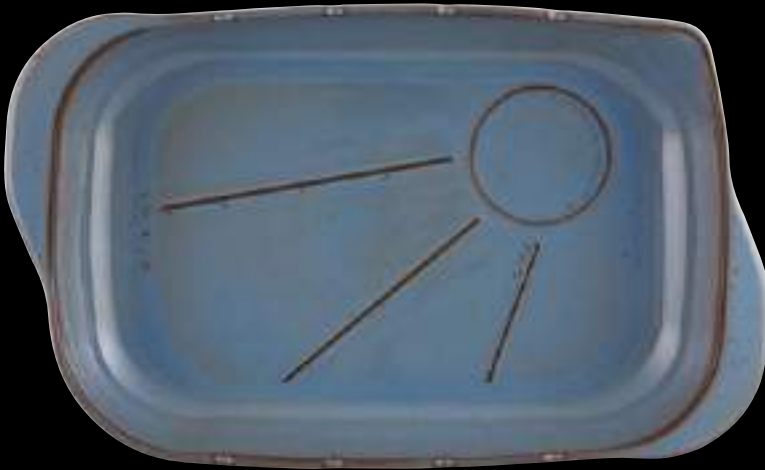

FOOD CONCEPT 37004125
Assadeira Kebab 41
Kebab Roaster 41
Fuente Horno Kebab 41
Plat à Four 41 Kebab
△ 2730 gr A 58 mm C 415 mm L 255 mm
△ 6 lbs H 2 3/4" L 16 1/2" W 10"