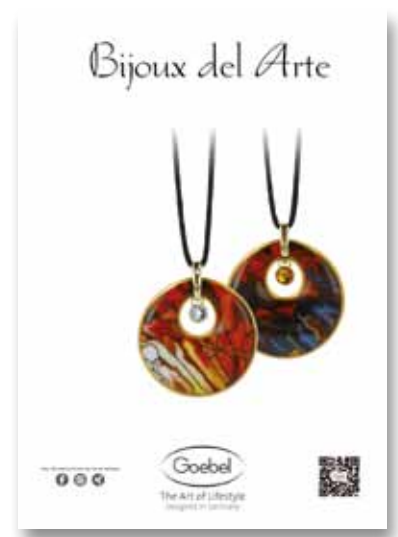

4 005169 348471

Neu | New | Nouveau

Plakat
Poster 2020

Gustav Klimt - Weihnacht
594 x 841 cm (DIN A1)
96-965-68-1 VE1

4 005169 348488

Neu | New | Nouveau

Plakat ***
Poster 2020

Schmuck
594 x 841 cm (DIN A1)
96-965-85-1 VE1