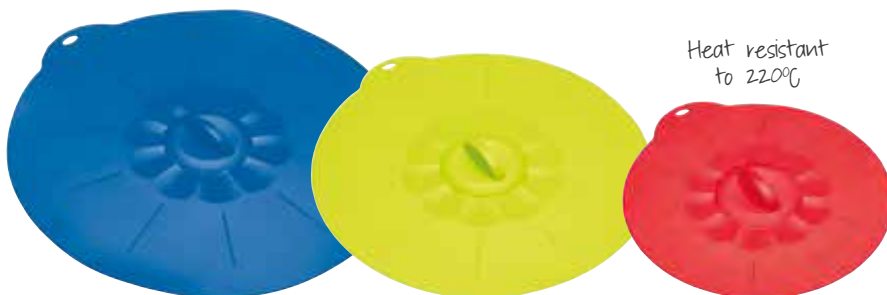

Heat resistant to 220°C